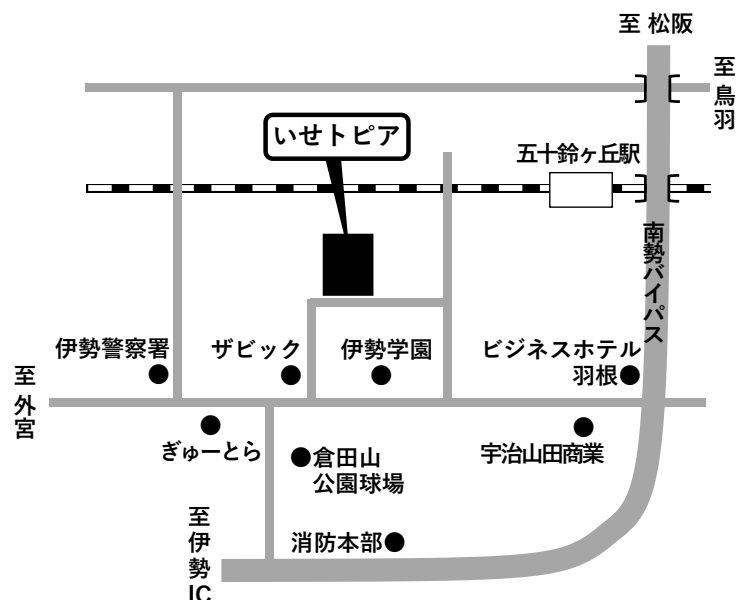

業務時間 午前8:30～午後5:00（土曜日・日曜日・祝日を除く）

《講習会場》

伊勢市生涯学習センターいせトピア

〒516-8520 伊勢市黒瀬町562-12 TEL:0596-21-0900

危険物取扱者乙種第4類試験予備講習会 受講申込書

ふりがな	
申込者 氏名または事業所名	
送付先住所	〒 (担当者)
送付先電話番号	
領収書発行	どちらかに○ (必要な場合は、受講票と併せて送付します) 必要 ・ 不要